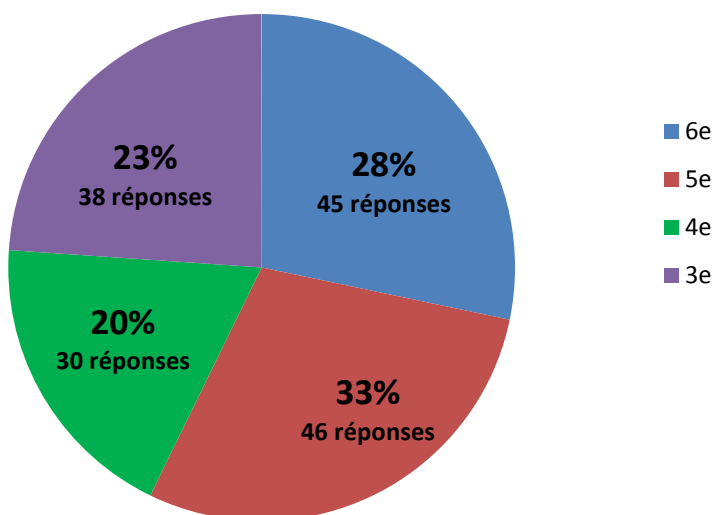

Questionnaire
"Continuité pédagogique à la maison"
nombre de réponses par niveaux
(en pourcentage par rapport à l'effectif total d'élèves par niveau)

Pour l'évaluation complète et plus fine, nous vous remercions par avance de votre patience et de votre compréhension car ce questionnaire en 20 points est très dense et les 159 réponses riches en informations.

Pour la FCPE Collège Rol Tanguy (94 – Champigny-sur-Marne)
référentes "Communication" et questionnaire en ligne : Sylvie Damase (syldam55@gmail.com) et Sabrina Benita (saabrinou@hotmail.com), représentantes FCPE des parents d'élèves

*Source : Listes des élèves du Collège Rol Tanguy par division – chiffres au 12/11/2019

Niveau de classe	6^e	5^e	4^e	3^e	Total des collégien.ne.s
Nombre total des élèves/niveau *	159	150	154	163	626