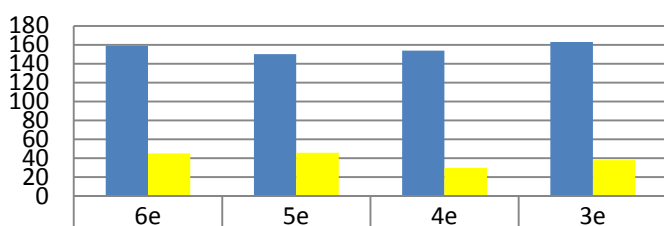

Questionnaire
"Continuité pédagogique à la maison"
nombre de réponses par élèves/niveaux

■ Nombre total des collégien.ne.s (au 12/11/2019)	159	150	154	163
■ Réponses au questionnaires rendues	45	46	30	38